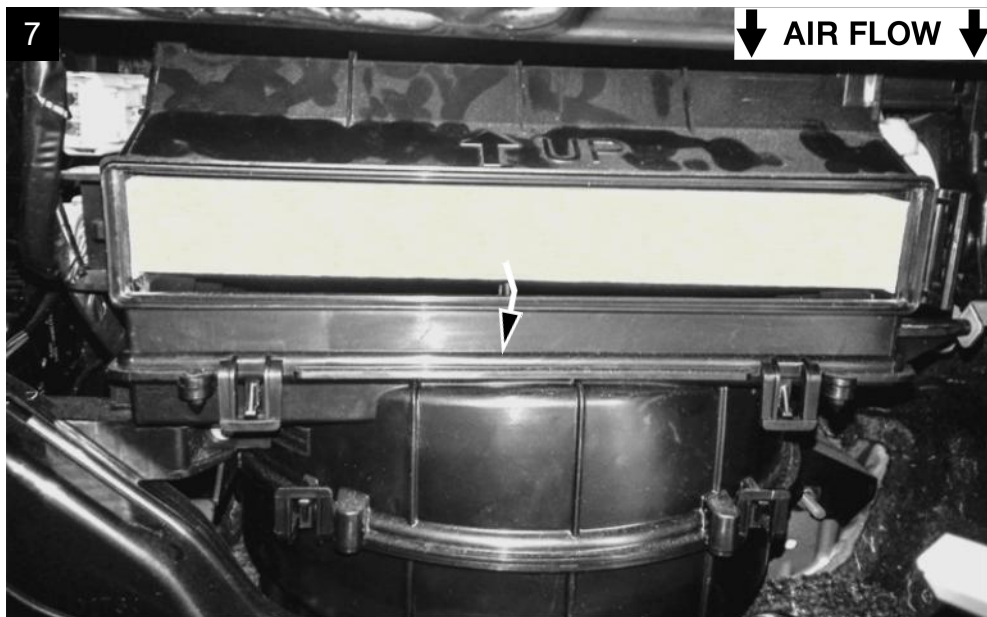

CUK 20 033

Trumpchi GS5 1.5

**MANN
FILTER**