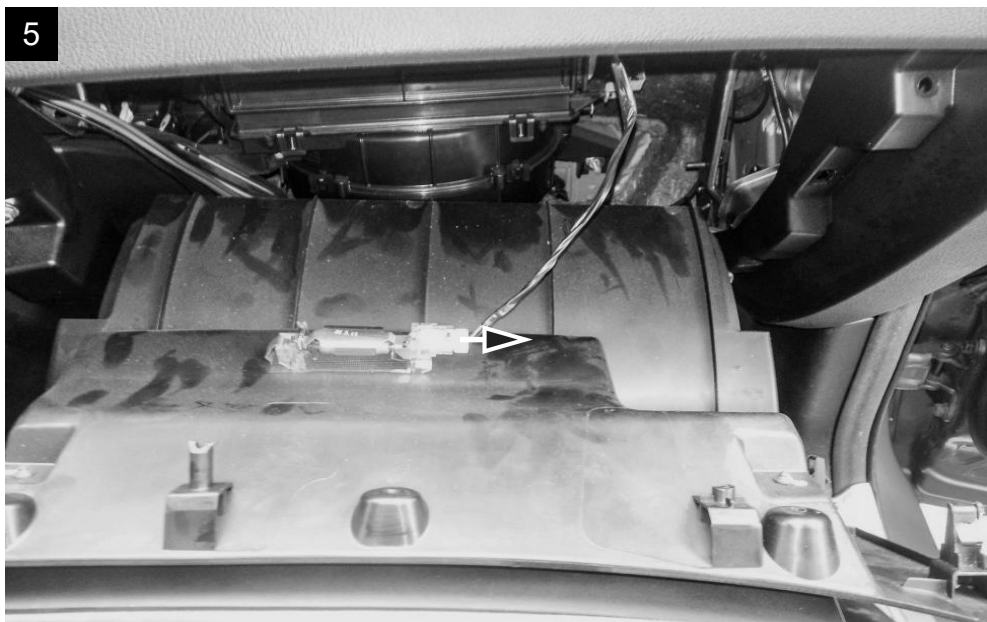

4

CUK 20 033

Trumpchi GS5 1.5

**MANN
FILTER**

5

6

CUK 20 033

Trumpchi GS5 1.5